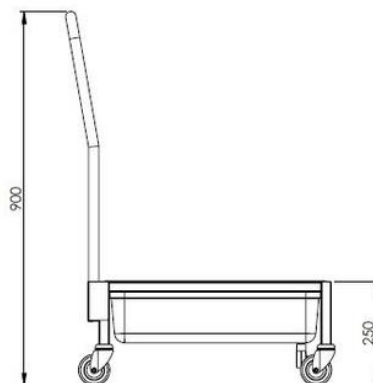

Tömningsvagn - för värmerier.

Art 34020

Undvik att bära hinkar fulla med varmt vatten, vilket innebär dubbla arbetsmiljörisiker.
Använd istället vår nya tömningsvagn, avsedd för värmerier!

Till vagnen ingår en rostfri kantin GN 1/1-150 med tömningsventil, så det är lätt att tömma ut innehållet vid önskad brunn.

Vagnen är försedd med 4 st länkhjul 75 mm, utan broms.

TEKNISKA DATA TÖMNINGSVAGN

Vagnen utförs i en helsvetsad konstruktion i rostfritt stål

Tillverkas med en ram av 25x25 mm fyrkantiga rör,

handtag i 25 mm runt slipat rostfritt rör.

Mått: 640x440x250 mm (Handtag 900 mm höjd).

Volym: Ca 20 liter.

Spolbar.