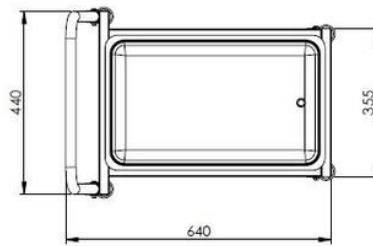

Tömningsvagn - för värmerier.

Art 34020

Undvik att bära hinkar fulla med varmt vatten, vilket innebär dubbla arbetsmiljörisiker.
Använd istället vår nya tömningsvagn, avsedd för värmerier!

Till vagnen ingår en rostfri kantin GN 1/1-150 med tömningsventil, så det är lätt att tömma ut innehållet vid önskad brunn.

Vagnen är försedd med 4 st länkhjul 75 mm, utan broms.

TEKNISKA DATA TÖMNINGSVAGN

Vagnen utförs i en helsvetsad konstruktion i rostfritt stål

Tillverkas med en ram av 25x25 mm fyrkantiga rör,

handtag i 25 mm runt slipat rostfritt rör.

Mått: 640x440x250 mm (Handtag 900 mm höjd).

Volym: Ca 20 liter.

Spolbar.