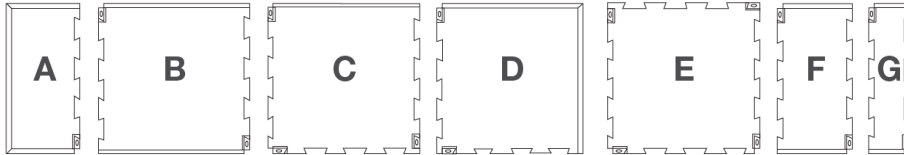

Flexibilitet

Det flexibla och unka byggsystemet gör att *Ergomatte Flex* enkelt monteras till önskad layout. Inga verktyg behövs och varje sektion sammanfogas med hjälp av mattans profil och det inbyggda låsklacksystemet.

Ergomatte Flex kan enkelt klippas med en kraftig sax för en exakt anpassning mot exempelvis bordsben.

- Tryckavlastar kroppen
- Motverkar trötthet
- Ökar välbefinnandet
- Enkel montering utan verktyg
- Resistent mot oljor och vätskor

ERGOMATTE-Flex

12f.
Ergomatte
Flex
SE-002
Sidan 2 av 2

Grundsatsen består av tre sektioner (A+B+A) med måttet 750 x 1500 mm.

Anpassa din
matta efter
behov!

Art. Nr.	Typ	Benämning	Dimension, mm	Pris
SU120000	A+B+A	Grundsats	750 x 1500	1 720 kr
SU120001	A	Gavelsektion	750 x 375	480 kr
SU120002	B	Mittsektion	750 x 750	840 kr
SU120003	C	Kantsektion	750 x 750	840 kr
SU120004	D	Hörnsektion	750 x 750	840 kr
SU120005	E	Centrumsektion	750 x 750	840 kr
SU120006	F	Passbit 1	750 x 375	550 kr
SU120007	G	Passbit 2	750 x 175	420 kr