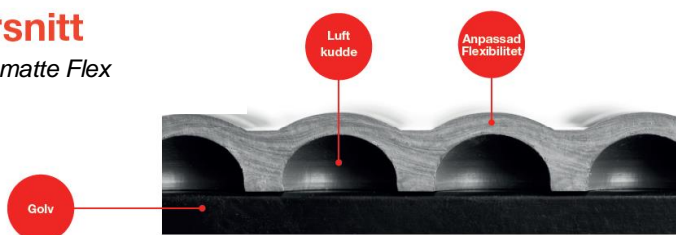

Ergomatte Flex

Mattans uppbyggnad

Ergomatte Flex är en ergonomisk arbetsplatsmatta för dig som står mycket i tuffare industrimiljöer. *Ergomatte* är tillverkad i specialsammansatt nitrilgummi som effektivt avlastar fötter, ben, höft och rygg. Det är gummits spänst, i kombination med undersidans luftkuddar och bulorna på mattans ovansida, som ger kroppen en skonsam och ergonomisk tryckavlastning.

Tvärsnitt

av *Ergomatte Flex*

Egenskaper

Ergomatte Flex har en anpassad elasticitet för maximal arbetskomfort och en bra nötningsbeständighet vilket bland annat innebär att föremål inte kan trampas in och fastna i mattan. Dessutom är *Ergomatte Flex* resistent mot vanligen förekommande oljor, kemikalier, skärvätskor, emulsioner och rengöringsmedel. Tack vare den höga friktionen ligger mattan still på golvet och den fasade ytterkanten underlättar överkörning för exempelvis truckar och pallyftare.

Flexibilitet

Det flexibla och unka byggsystemet gör att *Ergomatte Flex* enkelt monteras till önskad layout. Inga verktyg behövs och varje sektion sammanfogas med hjälp av mattans profil och det inbyggda låsklacksystemet.

Ergomatte Flex kan enkelt klippas med en kraftig sax för en exakt anpassning mot exempelvis bordsben.

- Tryckavlastar kroppen
- Motverkar trötthet
- Ökar välbefinnandet
- Enkel montering utan verktyg
- Resistent mot oljor och vätskor