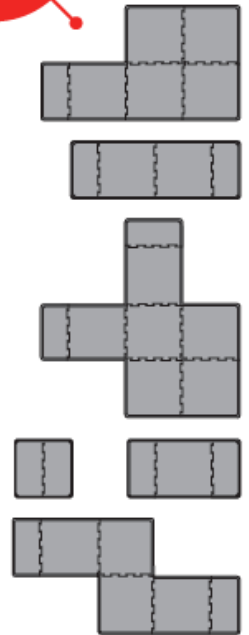

Ergomatte Flex

Mattans uppbyggnad

Ergomatte Flex är en ergonomisk arbetsplatsmatta för dig som står mycket i tuffare industrimiljöer. *Ergomatte* är tillverkad i specialsammansatt nitrilgummi som effektivt avlastar fötter, ben, höft och rygg. Det är gummits spänst, i kombination med undersidans luftkuddar och bulorna på mattans ovansida, som ger kroppen en skonsam och ergonomisk tryckavlastning.

Flexibilitet

Det flexibla och unka byggsystemet gör att *Ergomatte Flex* enkelt monteras till önskad layout. Inga verktyg behövs och varje sektion sammanfogas med hjälp av mattans profil och det inbyggda låsklacksystemet.

Ergomatte Flex kan enkelt klippas med en kraftig sax för en exakt anpassning mot exempelvis bordsben.

- Tryckavlastar kroppen
- Motverkar trötthet
- Ökar välbefinnandet
- Enkel montering utan verktyg
- Resistent mot oljor och vätskor

ERGOMATTE-Flex

12f.
Ergomatte
Flex
SE-002
Sidan 2 av 2

Grundsatsen består av tre sektioner (A+B+A) med måttet 750 x 1500 mm.

Anpassa din
matta efter
behov!

Art. Nr.	Typ	Benämning	Dimension, mm	Pris
SU120000	A+B+A	Grundsats	750 x 1500	1 720 kr
SU120001	A	Gavelsektion	750 x 375	480 kr
SU120002	B	Mittsektion	750 x 750	840 kr
SU120003	C	Kantsektion	750 x 750	840 kr
SU120004	D	Hörnsektion	750 x 750	840 kr
SU120005	E	Centrumsektion	750 x 750	840 kr
SU120006	F	Passbit 1	750 x 375	550 kr
SU120007	G	Passbit 2	750 x 175	420 kr